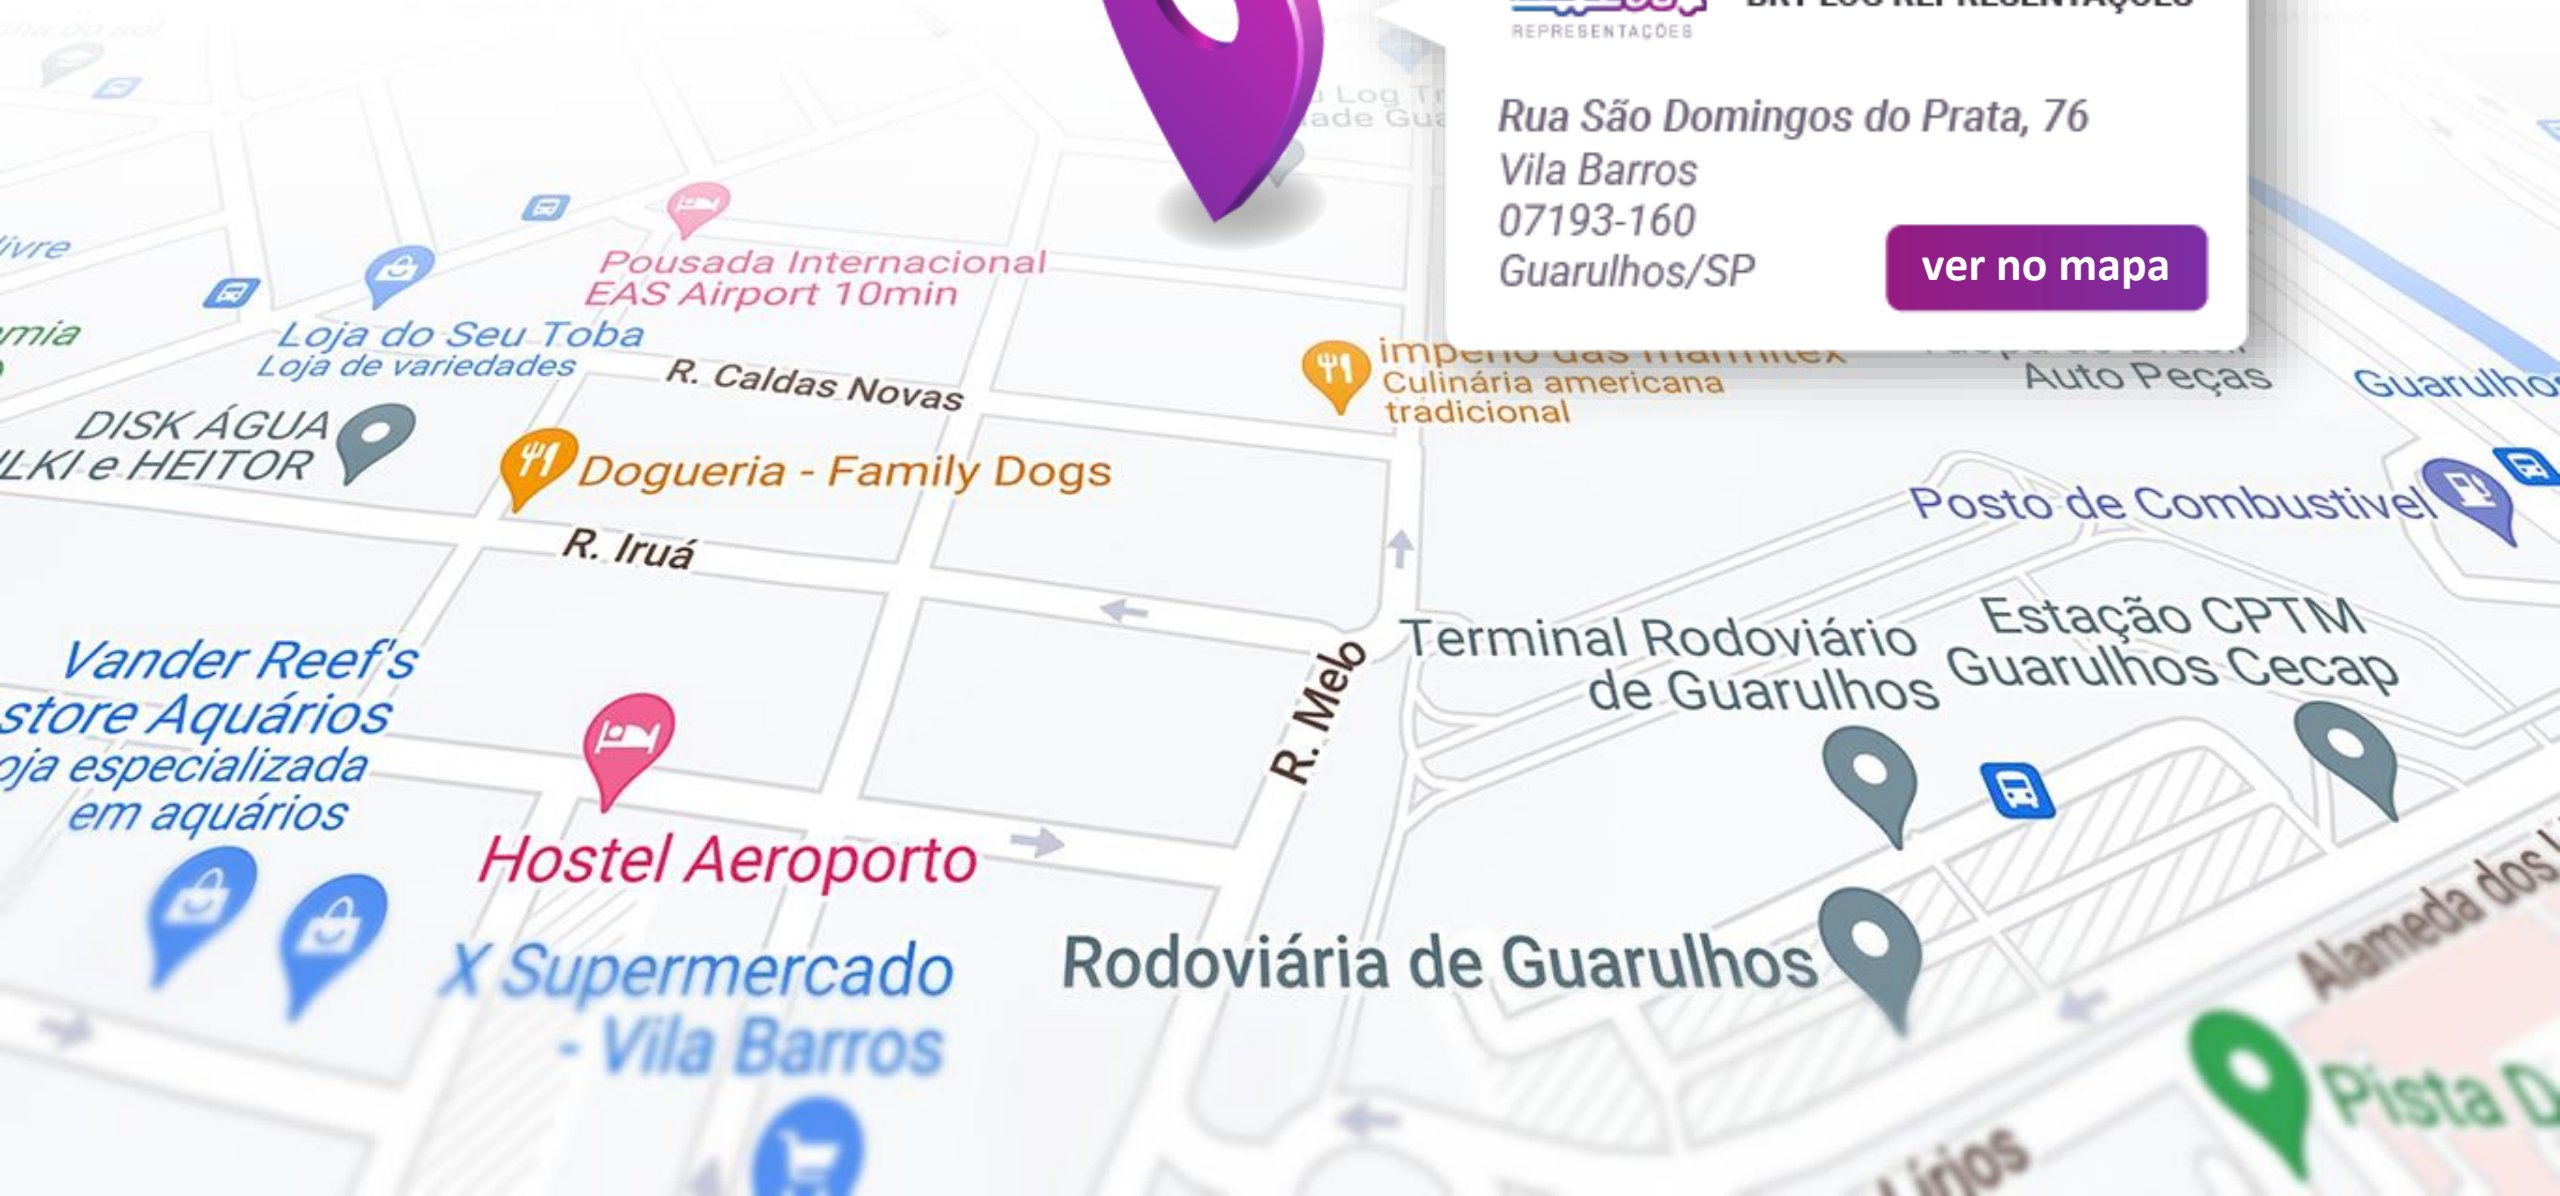

BRT LOG REPRESENTAÇÕES

Rua São Domingos do Prata, 76
Vila Barros
07193-160
Guarulhos/SP

[ver no mapa](#)